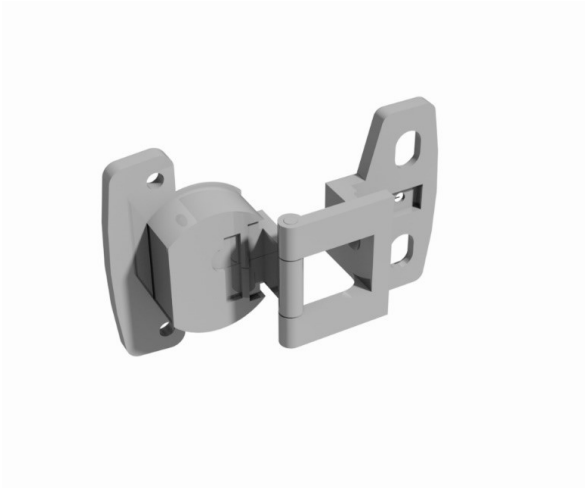

# Omega hængsel

### BESKRIVELSE

Mulighed for justering af hængsel sidevejs. Hængslet er fræset i låge for at opnå bedre hygiejne.

### SPECIFIKATIONER

Materiale: Zink

Farve: Forniklet

270 graders åbningsvinkel