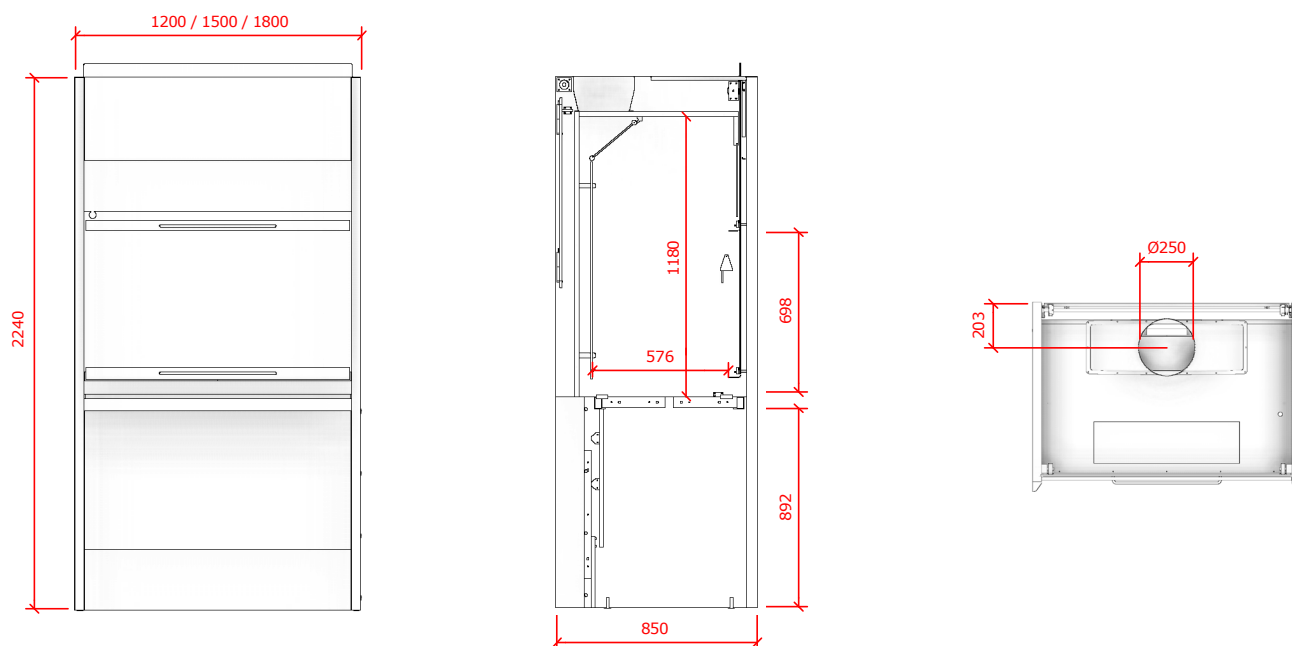

Aftræksskabe

Med og uden understel

AFTRÆKSSKAB MED UNDERPART OG LIGE FRONT / LIGE ÅBNING - MODEL 431

Bredde	1200 mm	1500 mm	1800 mm
Farve	Polarhvid/alu	Polarhvid/alu	Polarhvid/alu
Dybde	850 mm	850 mm	850 mm
Højde	2240 mm	2240 mm	2240 mm
Indvendig kabinehøjde	1180 mm	1180 mm	1180 mm
Bordplade, højde	892 mm	892 mm	892 mm
Bordplade, arbejdsdybde	576 mm	576 mm	576 mm
Bordplade, total dybde	625 mm	625 mm	625 mm
Bordplade, total bredde	1114 mm	1414 mm	1714 mm
Lugeåbning (max.) med airfoil	698 mm	698 mm	698 mm
Lugemateriale	Hærdet glas, 6 mm	Hærdet glas, 6 mm	Hærdet glas, 6 mm
Glasforkant/-airfoil	Syrefast rustfri stål	Syrefast rustfri stål	Syrefast rustfri stål
Hejsesystem på luge	Tandrem	Tandrem	Tandrem
Beklædning i kabinen	Højtryksslaminat	Højtryksslaminat	Højtryksslaminat
Ventilation: Studsstørrelse ¹	1 x Ø250	1 x Ø250	1 x Ø315

Fortrinlig ●●● God ●● Acceptabel ●

Bredde	1200 mm	1500 mm	1800 mm
Farve	Polarhvid/alu	Polarhvid/alu	Polarhvid/alu
Dybde	850 mm	850 mm	850 mm
Højde	1165 mm	1165 mm	1165 mm
Indvendig kabinehøjde	1180 mm	1180 mm	1180 mm
Bordplade, arbejdsdybde	576 mm	576 mm	576 mm
Bordplade, total dybde	625 mm	625 mm	625 mm
Bordplade, total bredde	1114 mm	1414 mm	1714 mm
Lugeåbning (max.) med airfoil	698 mm	698 mm	698 mm
Lugemateriale	Hærdet glas, 6 mm	Hærdet glas, 6 mm	Hærdet glas, 6 mm
Glasforkant/-airfoil	Syrefast rustfri stål	Syrefast rustfri stål	Syrefast rustfri stål
Hejsesystem på luge	Tandrem	Tandrem	Tandrem
Beklædning i kabinen	Højtryksslaminat	Højtryksslaminat	Højtryksslaminat
Ventilation: Studsstørrelse ¹⁾	1 x Ø250	1 x Ø250	1 x Ø315

¹⁾ Ø250 er i polypropylen
Ø315 er i syrefast rustfri stål