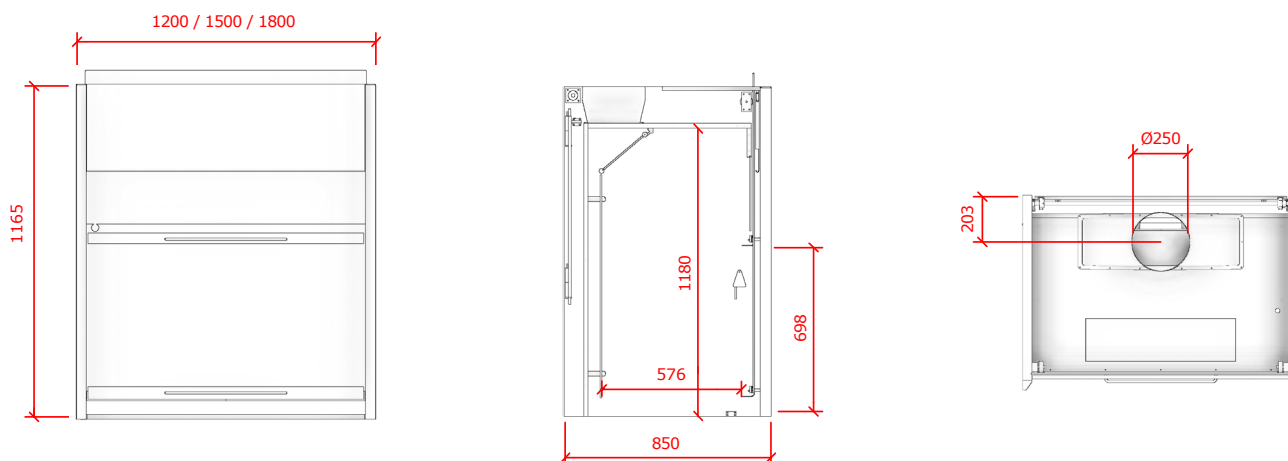

Aftræksskabe

Med og uden understel

AFTRÆKSSKAB MED UNDERPART OG LIGE FRONT / LIGE ÅBNING - MODEL 431

Bredde	1200 mm	1500 mm	1800 mm
Farve	Polarhvid/alu	Polarhvid/alu	Polarhvid/alu
Dybde	850 mm	850 mm	850 mm
Højde	2240 mm	2240 mm	2240 mm
Indvendig kabinehøjde	1180 mm	1180 mm	1180 mm
Bordplade, højde	892 mm	892 mm	892 mm
Bordplade, arbejdsdybde	576 mm	576 mm	576 mm
Bordplade, total dybde	625 mm	625 mm	625 mm
Bordplade, total bredde	1114 mm	1414 mm	1714 mm
Lugeåbning (max.) med airfoil	698 mm	698 mm	698 mm
Lugemateriale	Hærdet glas, 6 mm	Hærdet glas, 6 mm	Hærdet glas, 6 mm
Glasforkant/-airfoil	Syrefast rustfri stål	Syrefast rustfri stål	Syrefast rustfri stål
Hejsesystem på luge	Tandrem	Tandrem	Tandrem
Beklædning i kabinen	Højtryksslaminat	Højtryksslaminat	Højtryksslaminat
Ventilation: Studsstørrelse ¹	1 x Ø250	1 x Ø250	1 x Ø315

Fortrinlig ●●● God ●● Acceptabel ●

Bredde	1200 mm	1500 mm	1800 mm
Farve	Polarhvid/alu	Polarhvid/alu	Polarhvid/alu
Dybde	850 mm	850 mm	850 mm
Højde	1165 mm	1165 mm	1165 mm
Indvendig kabinehøjde	1180 mm	1180 mm	1180 mm
Bordplade, arbejdsdybde	576 mm	576 mm	576 mm
Bordplade, total dybde	625 mm	625 mm	625 mm
Bordplade, total bredde	1114 mm	1414 mm	1714 mm
Lugeåbning (max.) med airfoil	698 mm	698 mm	698 mm
Lugemateriale	Hærdet glas, 6 mm	Hærdet glas, 6 mm	Hærdet glas, 6 mm
Glasforkant/-airfoil	Syrefast rustfri stål	Syrefast rustfri stål	Syrefast rustfri stål
Hejsesystem på luge	Tandrem	Tandrem	Tandrem
Beklædning i kabinen	Højtryksslaminat	Højtryksslaminat	Højtryksslaminat
Ventilation: Studsstørrelse ¹⁾	1 x Ø250	1 x Ø250	1 x Ø315

¹⁾ Ø250 er i polypropylen
Ø315 er i syrefast rustfri stål